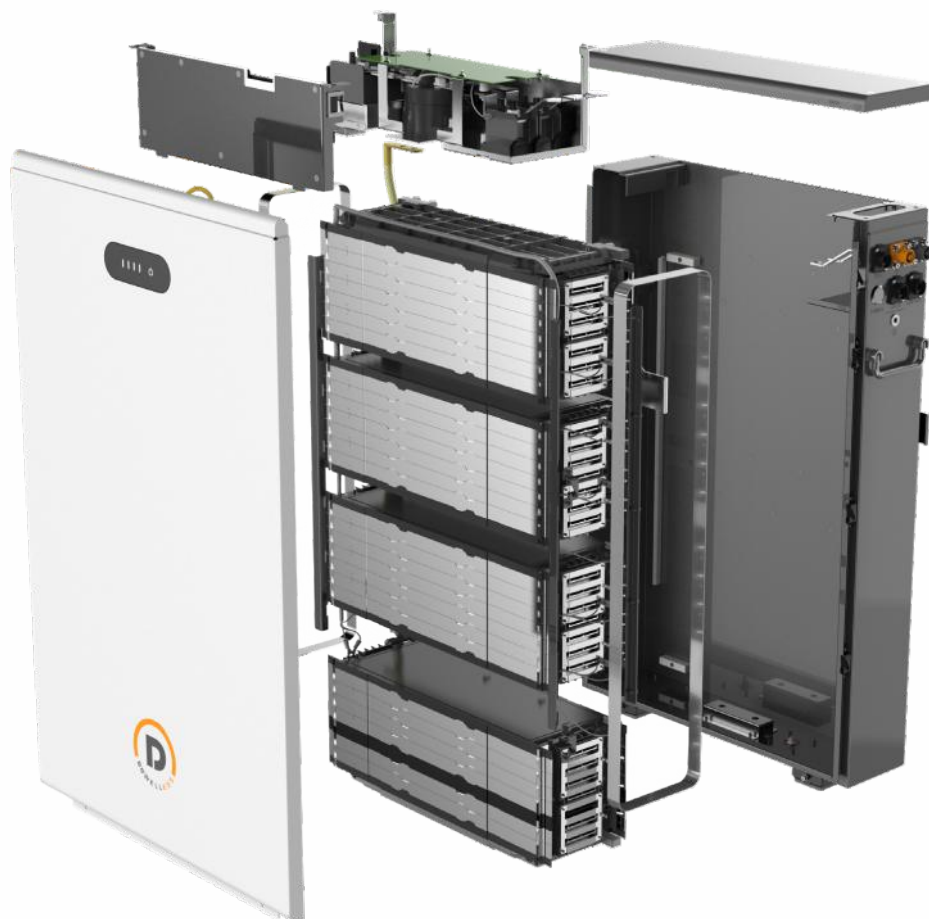

iPack C6.5 Battery Pack

MOLTEPLICITÀ

LUNGA VITA

SICUREZZA

ERGONOMIA

SEMPLICITÀ