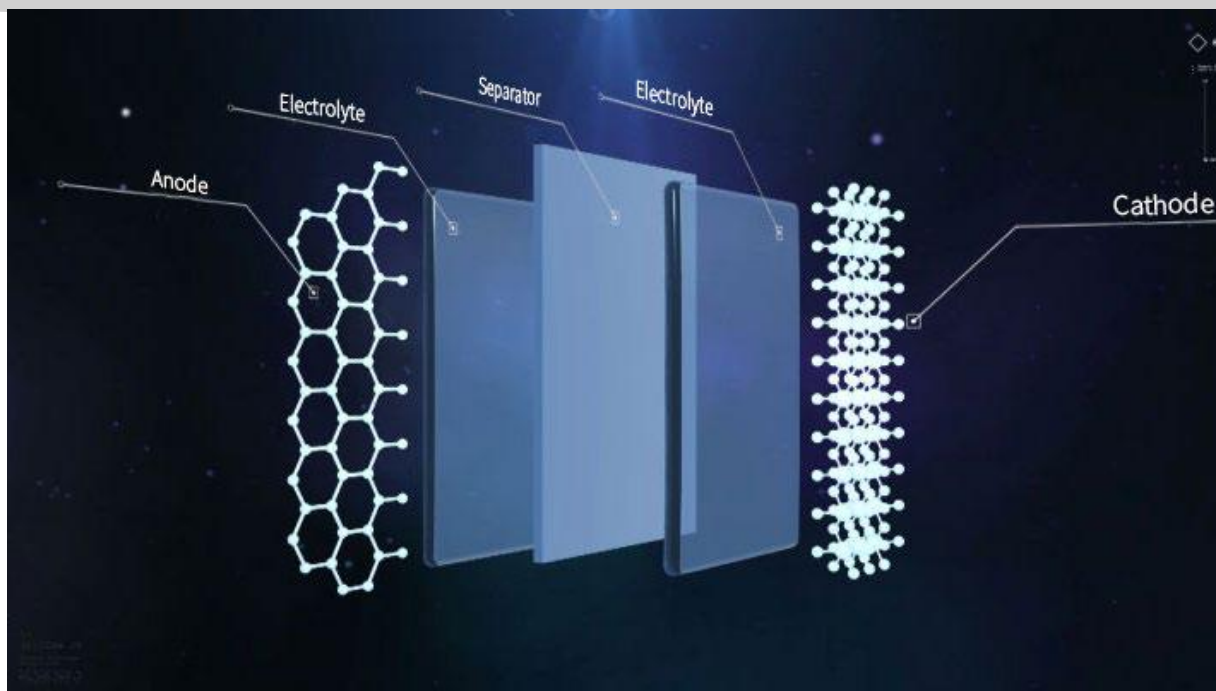

iPack C6.5 Battery Pack

Criteri di sicurezza più avanzati al Mondo

Ciascuna batteria è attentamente controllata e testata prima della consegna